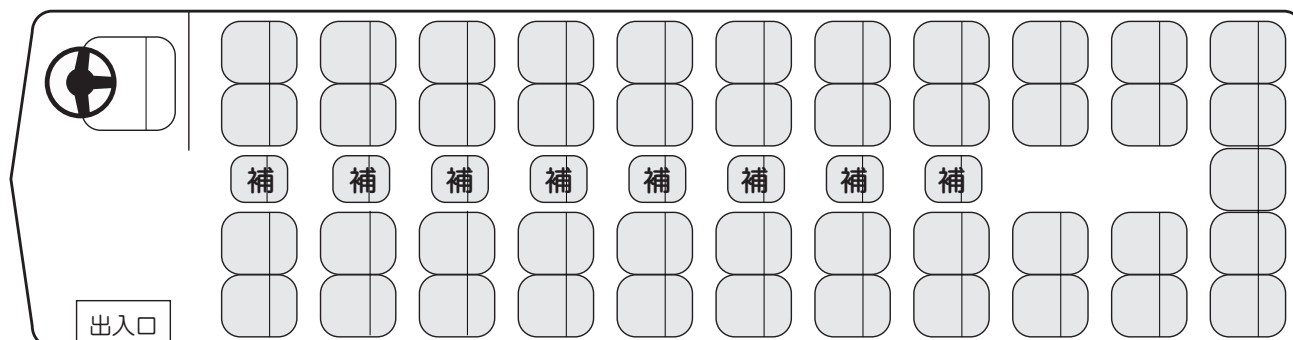

三菱（エアロエース）

2019年9月導入。衝突被害を軽減、最新安全装備を搭載。

座席数	53名乗り（正シート45席・補助席8席）
装備	テレビモニター2個／CD・DVD・ビンゴ対応／シンセサイザーカラオケ／AC電源
保有台数	2台

Myojo Bus Co.
MBC 明星観光バス株式会社

明星観光バス株式会社
〒607-8306
京都市山科区西野山中鳥井町 63 番地 1

バスのご予約・お問い合わせはお気軽にお電話ください。