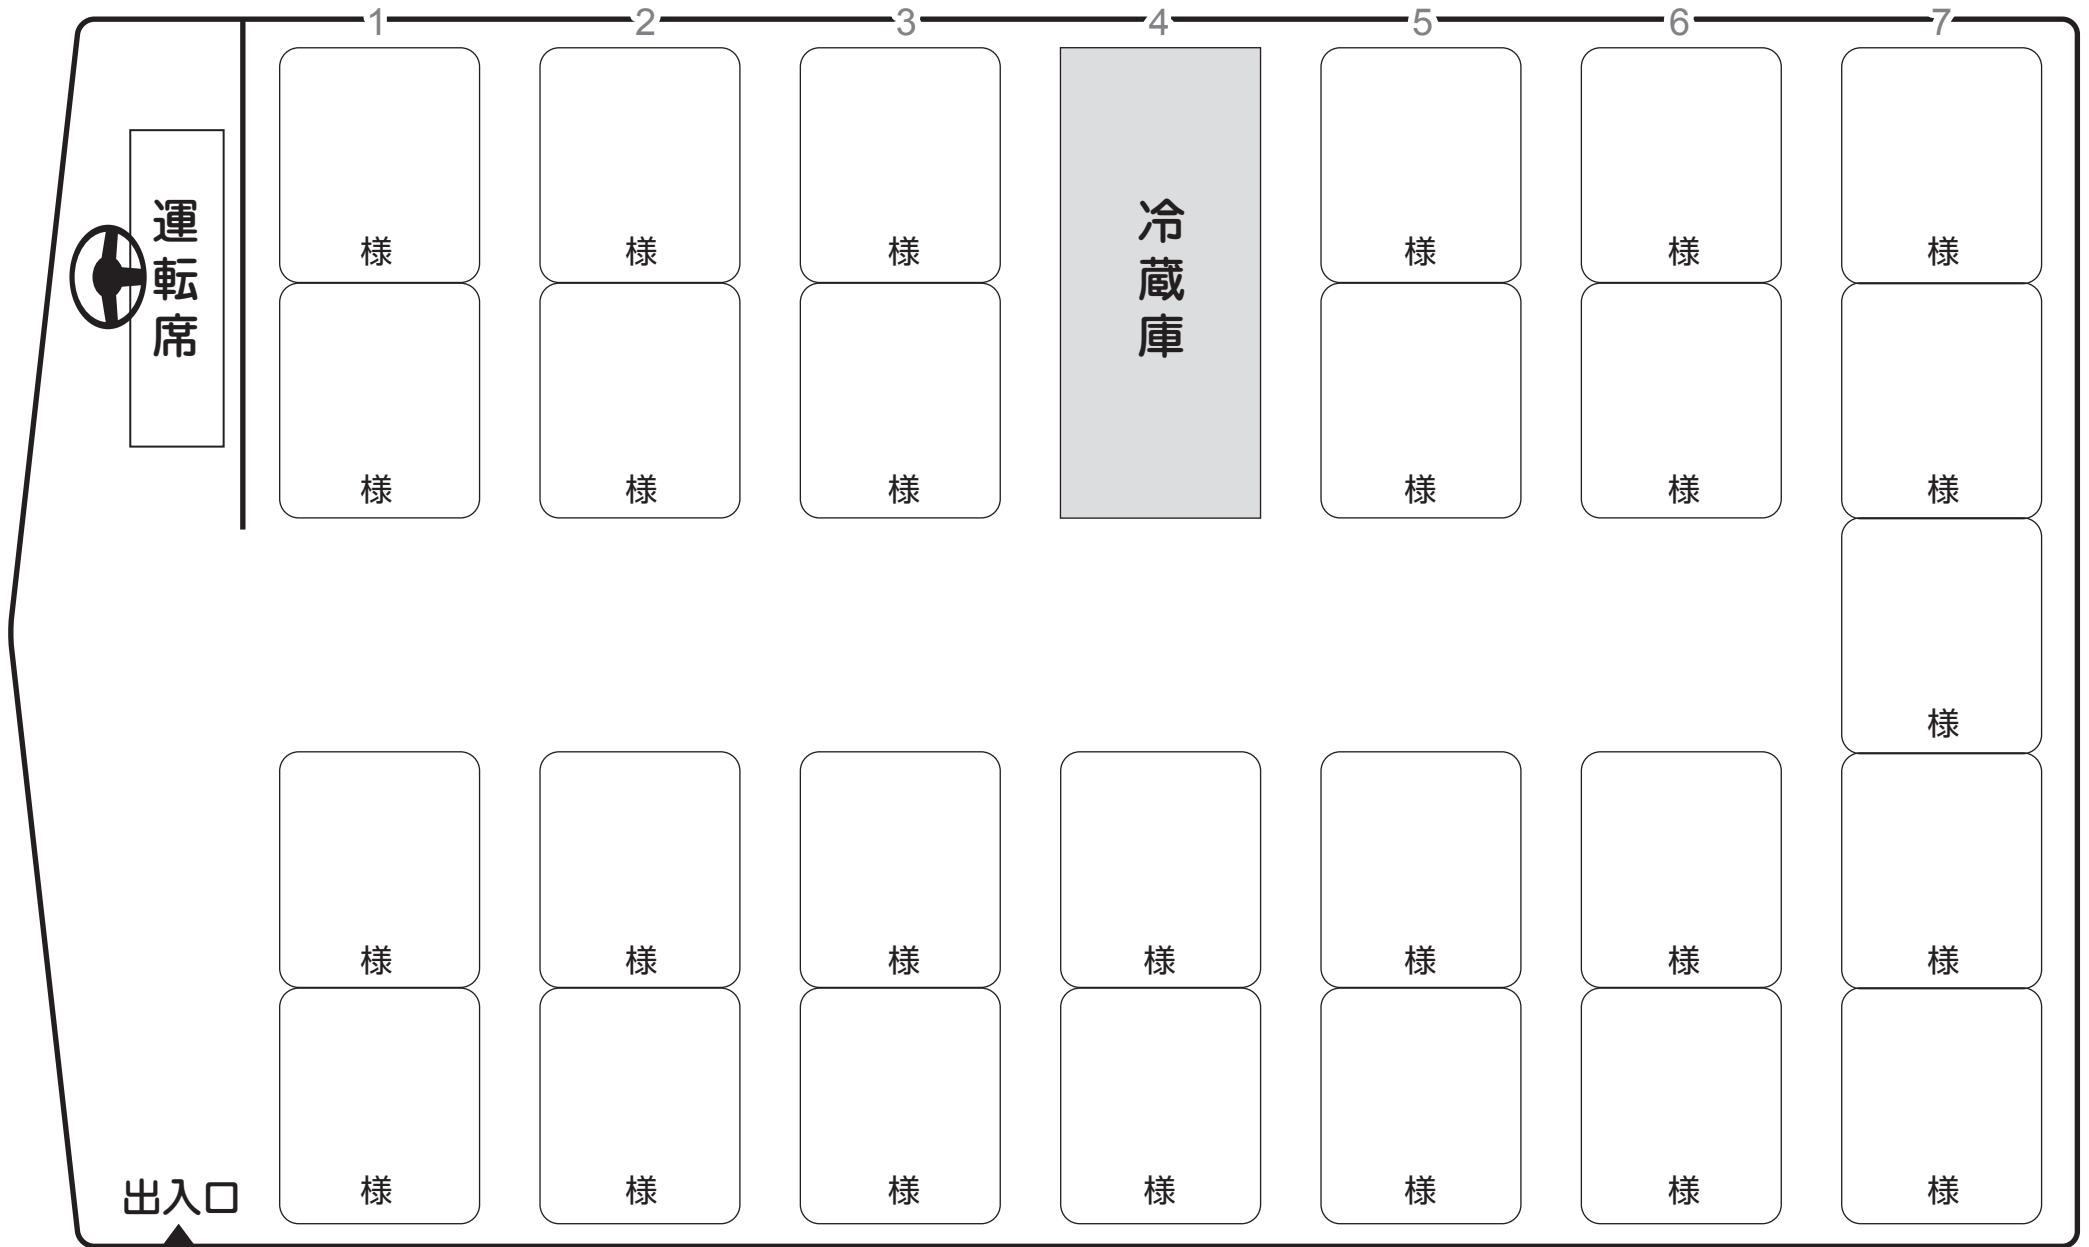

バス座席表

年 月 日

正シート：27席
補助席：なし

27
名乗り

● 日産 (スペースランナー)

明星観光バス株式会社